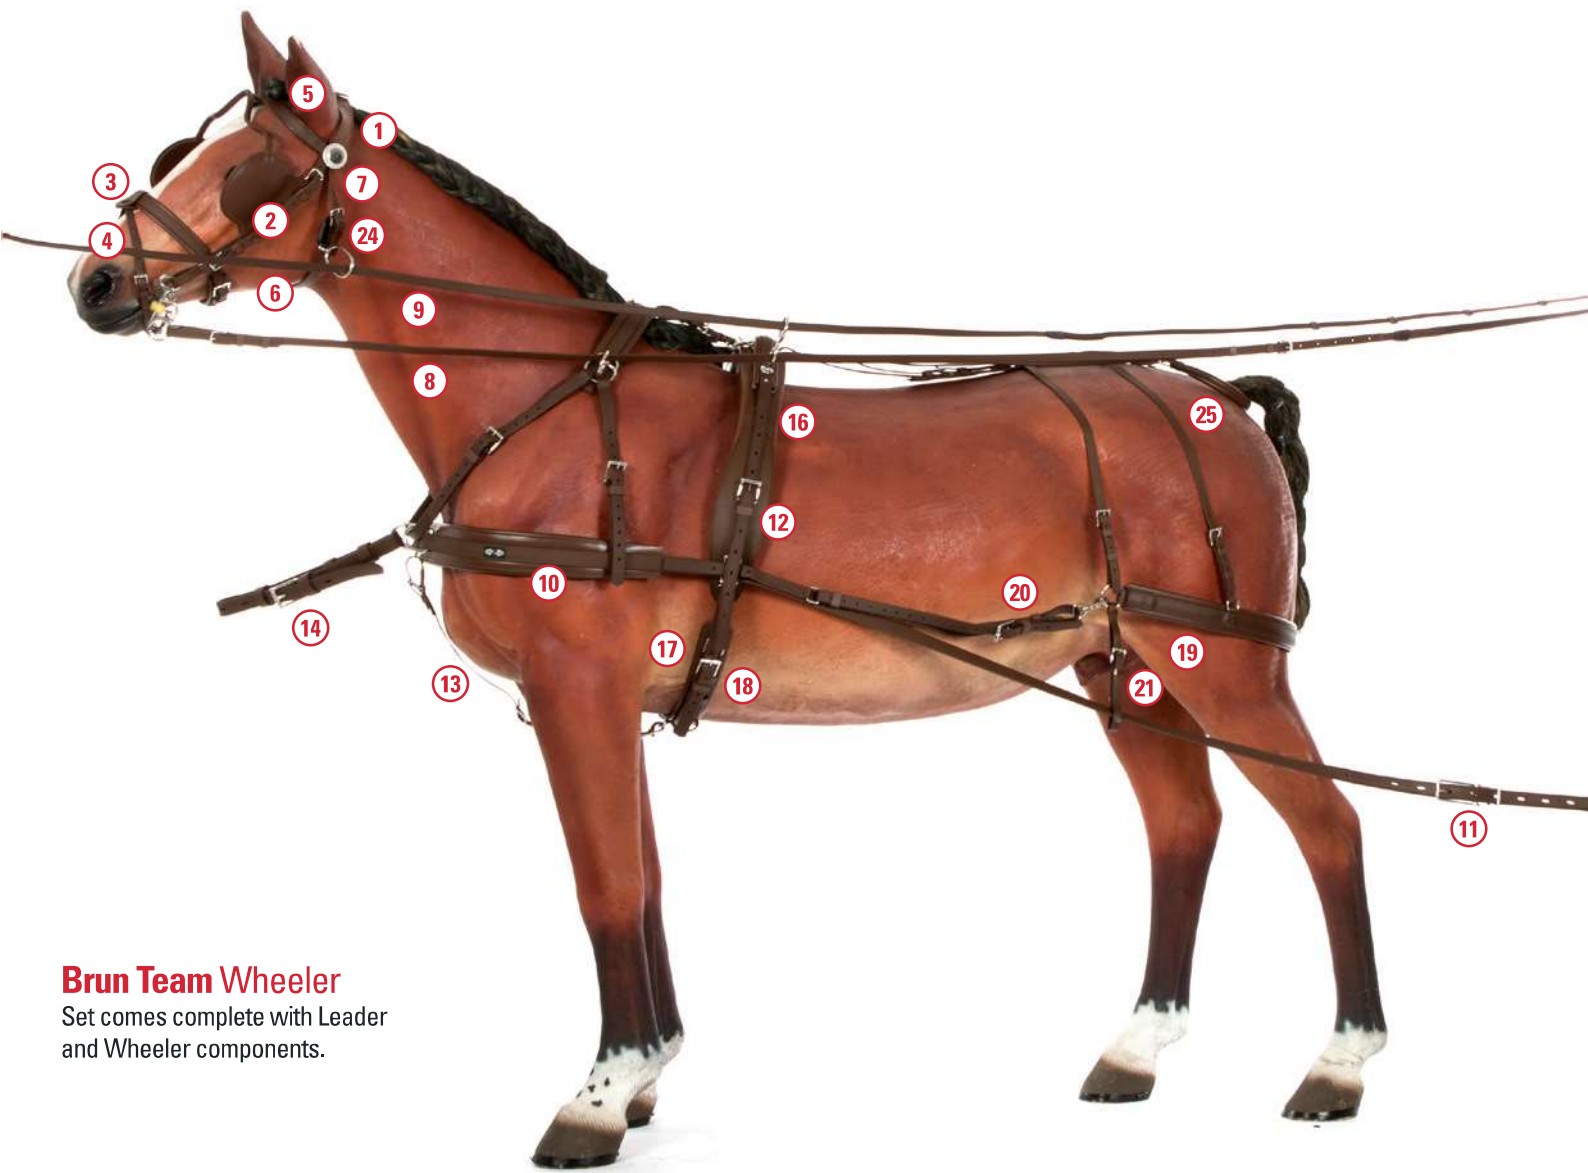

Photo: Birgit Schophoven

**Brun Team Leader**

Complete Set

- Pony 420570
- Cob 420580
- Full 420590

Components	Qty	Cob	Full	Extra Full	Components	Qty	Cob	Full	Extra Full
<b>1</b> Bridle headpiece	4	430012	430016	430020	<b>14</b> Pole straps	1	430602	430605	430605
<b>2</b> Blinkers and cheeks	4	430412	430417	430421	<b>15</b> Saddle -leaders	2	430850	430855	430865
<b>3</b> Noseband	4	430032	430034	430036	<b>16</b> Saddle-wheelers	2	430872	430874	430876
<b>4</b> Flash converter and strap	4	430042	430044	430046	<b>17</b> Girth	4	430582	430585	430587
<b>5</b> Browband	4	430052	430054	430056	<b>18</b> False bellyband	4	430592	430595	430597
<b>6</b> Throatlash	4	430062	430064	430066	<b>19</b> Breeching	2	430360	430362	430364
<b>7</b> Rosettes (Pair)	4	446841	446842	446842	<b>20</b> Breeching straps	2	430811	430811	430811
<b>8</b> Reins for pair- Z-Grip	1	434103	434105	434107	<b>21</b> Trace carriers (Pair)	2	430830	430830	430830
<b>9</b> Reins for team leaders	1	434303	434305	434307	<b>22</b> Leader trace carry strap	2	430792	430797	430799
<b>10</b> Breastplate and traces-combo	4	430252	430254	430256	<b>23</b> Leader quick release coupler	1	430818	430818	430818
<b>11</b> Combo buckles 32mm (1 1/4")	8	474247	474247	474247	<b>24</b> Roger rings (Pair)	1	430838	430840	430840
<b>12</b> Breastplate to saddle strap (Pair)	4	430280	430280	430280	<b>25</b> Crupper	4	430460	430463	430467
<b>13</b> False martingale	4	430632	430636	430638	- Harness bag	4	101007	101007	101007

**Brun Team Wheeler**

Set comes complete with Leader and Wheeler components.

**Unique Options for this harness**

- Long trace carry strap for use without breeching.  
 Pony - 430792  
 Cob - 430797  
 Full - 430799